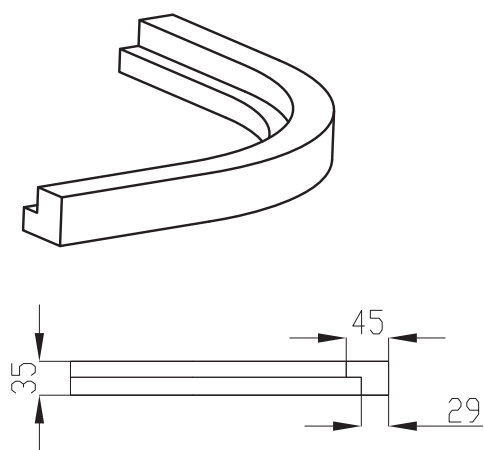

VIVO+ MATT

Square End Curved Cornice / Pelmet (External Curve)

Product Information

Painted MDF

Product Code

XXXCURVECORNICES